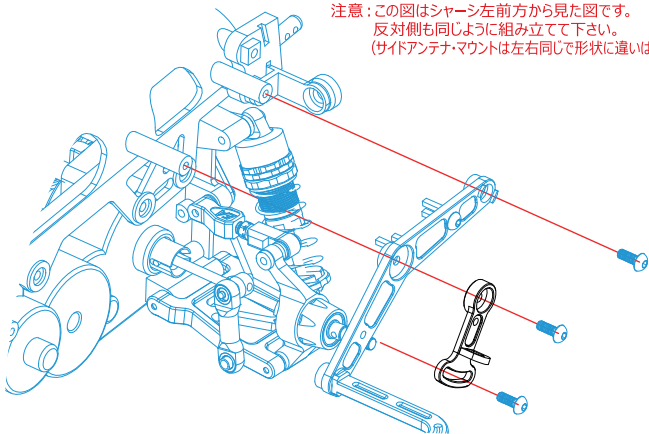

#WR02-CB-21 ALサイドアンテナ・マウント(L2):WR02-CB用

この度は、#WR02-CB-21 ALサイドアンテナ・マウント (L2) :WR02-CB用をお買い求め頂きまして誠にありがとうございます。

本製品は、硬質アルミ製サイドアンテナ・マウントです。高剛性と軽量を兼ね備え、アンテナをしっかりホールドできます。

また純正同様アンテナの角度を変えれます。

注意：この図はシャーン左前方から見た図です。
反対側も同じように組み立てて下さい。
(サイドアンテナ・マウントは左右同じで形状には違いありません。)