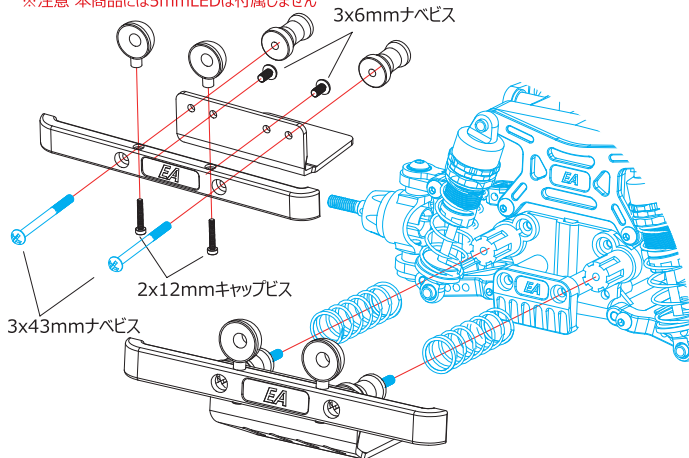

#WR02-CB-18 ALフロントバンパー(M1orF9):LEDライトマウント付:WR02-CB用

この度は、#WR02-CB-18 ALフロントバンパー(M1orF9)LEDライトマウント付WR02-CB用をお買い求め頂きまして誠にありがとうございます。本製品は、剛性の高い60-61ジュラ製の大型バンパーとなっております。WR-02CBシャーシに簡単に装着でき、衝突からシャーシを守ります。ユニークなデザインと機能性を備えた一品です。またバンパー上部には5mm LED用のライトホルダーが二カ所あり、ライトアクションを楽しむ事ができます。

※注意 本商品には5mmLEDは付属しません

注意1. LEDは5mmを使用します。
点灯の際には、必ずLED用コントローラー
を用いてください。LEDに直接電気を流す
と破損させてしまいます。

注意2：
市販の5mmLEDには多少の公差があります。
入りづらい場合はLEDの外周に潤滑油を塗り
差し込んで下さい。それでも入らない場合、
LEDの外周にサンドペーパーなどを掛け調整
を行ってください。

EAGLE RACING