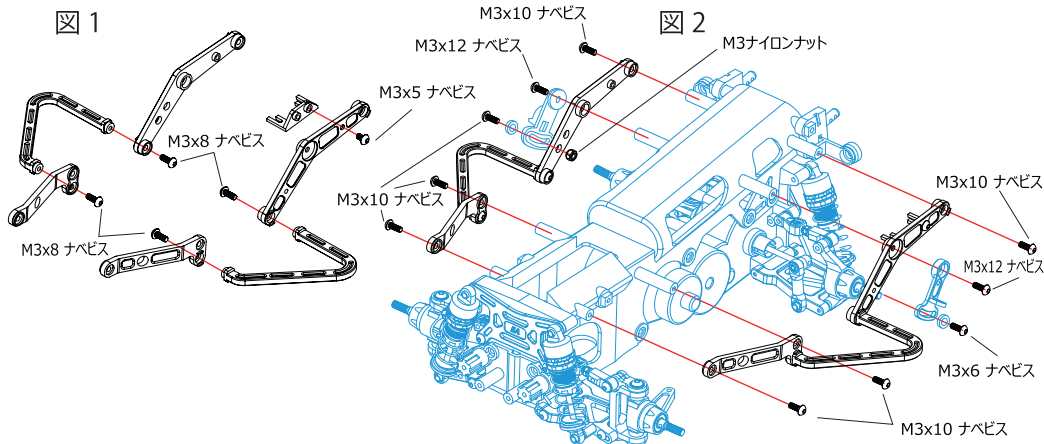

# #WR02-CB-14SET ALサイドフレームセット:WR-02CB用(M6+M7,L3,L12)

この度は、ALサイドフレームセット:WR-02CB用(M6+M7,L3,L12)をお買い求め頂きまして誠にありがとうございます。  
本製品は、硬質アルミ製サイドフレームです。耐久性と軽量を兼ね備え、デザイン性にも優れたアイテムです。本品を取り付ける事によって、スティフナー効果が得られ、シャーシ剛性を上げることができます。  
そうすることで総合的なサスペンションワークの向上に繋がります。

注意：純正パーツとご使用の場合必要でないねじ類もございます。