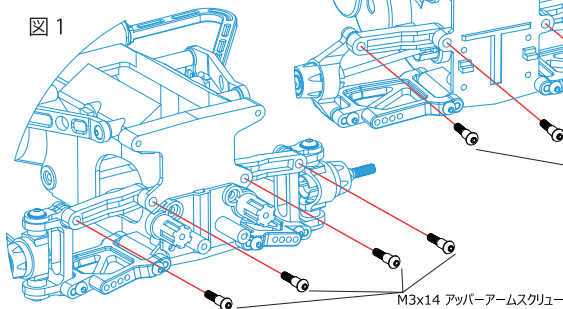

#WR02-CB-11 ステンレス・アッパー・アームスクリュー-M3X14 8本:WR02-CB用

この度は、ステンレス・アッパー・アームスクリュー-M3X14 8本:WR02-CB用をお買い求め頂きまして誠にありがとうございます。

本製品は、超硬質ステンレス製アッパー・アームスクリューです。高強度なので、確実なサス動作を実現します。

8本セットで大変お買い得になっています。

図 2

M3x14 アッパー・アームスクリュー

図 1

M3x14 アッパー・アームスクリュー

EAGLE RACING

☆イーグル・サービスカウンター:
〒440-0842 愛知県豊橋市岩屋町62-79
service11@eaglemodel.com

☆その他、ご質問等がございましたらお気軽にお問い合わせください。