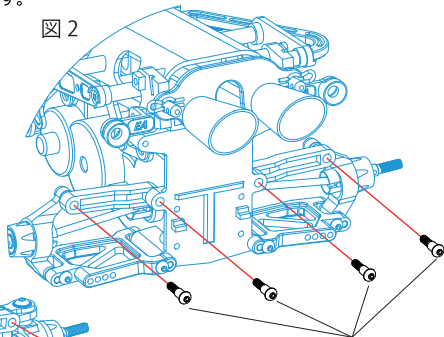

#WR02-CB-11 ステンレス・アッパー・アームスクリュー-M3X14 8本:WR02-CB用

この度は、ステンレス・アッパー・アームスクリュー-M3X14 8本:WR02-CB用をお買い求め頂きまして誠にありがとうございます。

本製品は、超硬質ステンレス製アッパー・アームスクリューです。高強度なので、確実なサス動作を実現します。

8本セットで大変お買い得になっています。

図 2

M3x14 アッパー・アームスクリュー