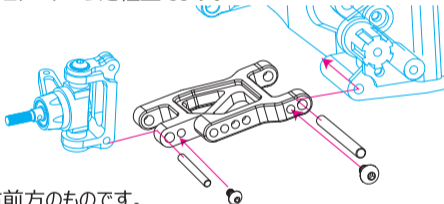

## #WR02-CB-05U ALフロントロアーム(N1,N4):WR-02CB用

この度は、#WR02-CB-05U ALフロントロアームWR-02CB用をお買い求め頂きまして誠にありがとうございます。

○フロントサスアームの取付

3X35mm シャフトと 2.6X5mm ナベビスを用いフロントロアームをシャーシに取付ます。次に 3X23.5mm シャフトと 2.6X5mm ナベビスを用いフロントCハブとフロントロアームを組立てます。