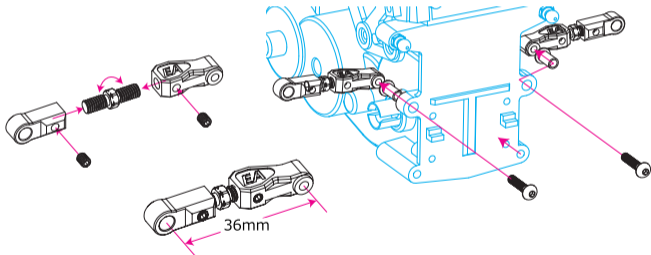

#WR02-CB-04 ALリアアジャスタブルアッパーアーム(N5):WR02-CB

この度は、#WR02-CB-04 ALリアアジャスタブルアッパーアームWR02-CB用をお買い求め頂きまして誠にありがとうございます。

アジャスタブルアッパーアームのターンバックルを回すことによって、アッパーアームの長さを変更する事が出来、これよってキャンバー調整が可能となり走行特性を変更出来ます。回す際は 3×3mm イモネジを緩め、調整後は軽く締めてください。