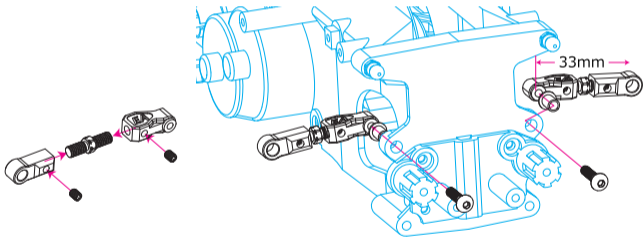

## #WR02-CB-03 ALフロントアジャスタブルアッパーアーム(N6):WR02-CB

この度は、#WR02-CB-03 ALフロントアジャスタブルアッパーアームWR02-CB用をお買い求め頂きまして誠にありがとうございます。

アジャスタブルアッパーアームのターンバックルを回すことによって、アッパーアームの長さを変更する事が出来、これよってキャンバー調整が可能となり走行特性を変更出来ます。回す際は3×3mmイモネジを緩め、調整後は軽く締めてください。