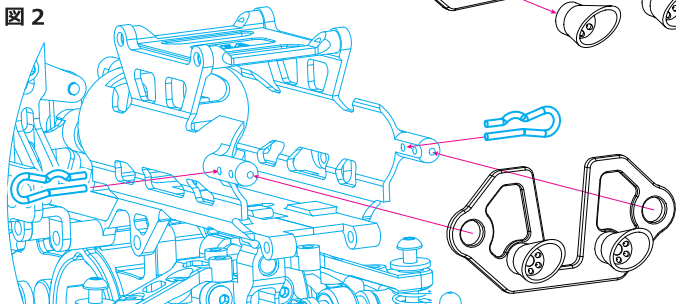

#SW-01-14 ALバッテリーカバー(マフラー付):SW-01用(B7+C4)

この度は、#SW-01-13M ALリアウイリーバーマウント:SW-01用(B2)をお買い求め頂きまして誠にありがとうございます。本製品は、SW-01用の60-61ジュラ製マフラー付バッテリーカバーです。高精度CNC切削によって生産された硬質ジュラ製のバッテリーカバーは、ユニークなマフラーが装着されています。ドレスアップと実用性を兼ね備えた一品です。SW-01シャーシに簡単に装着が可能です。

図 1

図 2

注意：本品はアルミ製品となりますので、タッピングビスは絶対に使用しないでください。

EAGLE RACING

☆その他、ご質問等がございましたらお気軽にお問い合わせください。

☆イーグル・サービスカウンター：
〒440-0842 愛知県豊橋市岩屋町62-79
service11@eaglemodel.com