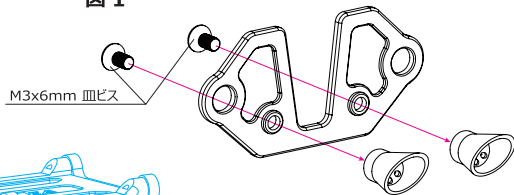

#SW-01-14 ALバッテリーカバー(マフラー付):SW-01用(B7+C4)

この度は、#SW-01-13M ALリアウイリーバーマウント:SW-01用(B2)をお買い求め頂きまして誠にありがとうございます。本製品は、SW-01用の60-61ジュラ製マフラー付バッテリーカバーです。高精度CNC切削によって生産された硬質ジュラ製のバッテリーカバーは、ユニークなマフラーが装着されています。ドレスアップと実用性を兼ね備えた一品です。SW-01シャーシに簡単に装着が可能です。

図 1

図 2

注意：本品はアルミ製品となりますので、タッピングビスは絶対に使用しないでください。

EAGLE RACING

☆その他、ご質問等がございましたらお気軽にお問い合わせください。

☆イーグル・サービスカウンター：
〒440-0842 愛知県豊橋市岩屋町62-79
service11@eaglemodel.com