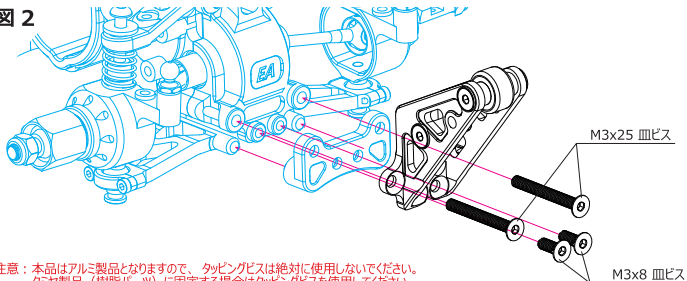

#SW-01-13 ALUアウリーホイール:SW-01用(B9,10,16)

この度は、#SW-01-13 ALUアウリーホイール:SW-01用(B9,10,16)をお買い求め頂きまして誠にありがとうございます。本製品は、剛性の高い60-61ジュラとデルリンホイールを用いた、ウイリーホイールとなっております。ウイリー時の転倒を防ぎSW-01シャーシに簡単に装着が可能です。

図 1

図 2

注意：本品はアルミ製品となりますので、タッピングビスは絶対に使用しないでください。
タミヤ製品（樹脂パーツ）に固定する場合はタッピングビスを使用してください。