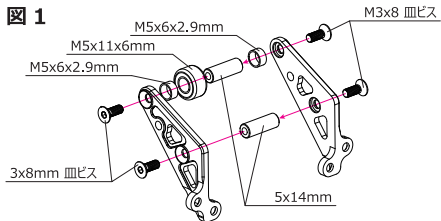

#SW-01-13 ALUアウリーホイール:SW-01用(B9,10,16)

この度は、#SW-01-13 ALUアウリーホイール:SW-01用(B9,10,16)をお買い求め頂きまして誠にありがとうございます。本製品は、剛性の高い60-61ジュラとデルリンホイールを用いた、ウイリーホイールとなっております。ウイリー時の転倒を防ぎSW-01シャーシに簡単に装着が可能です。

図 1

図 2

注意：本品はアルミ製品となりますので、タッピングビスは絶対に使用しないでください。
タミヤ製品（樹脂パーツ）に固定する場合はタッピングビスを使用してください。