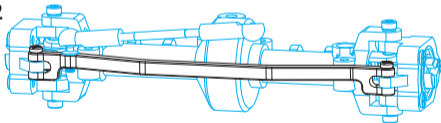

## #MINI-Z4X4-05U ALステアリングリンケージ京商MINI-Z 4X4ジムニー

この度は、#MINI-Z4X4-05U ALステアリングリンケージ:京商 MINI-Z 4X4ジムニーをお買い求め頂きまして誠にありがとうございます。

本品は京商 MINI-Z 4X4ジムニーシエラ用の硬質ジュラ製ステアリングリンケージです。左右のステアリングナックルをしっかりとリンクし走行性能を確実に向上させます。高精度CNCで切削された部品のため、精度と信頼性は抜群です！

図 1

図 2

注意：必ず同封ビスを使用し、組み立てて下さい。純正ビスはアルミパーツには使用できません。