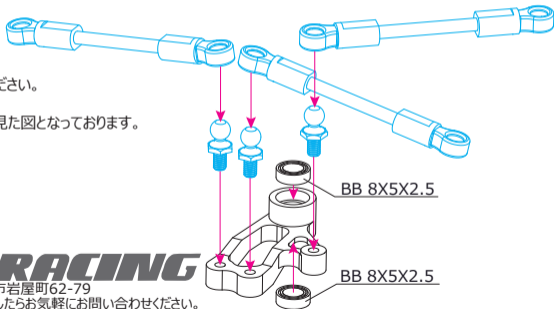

#GF-01-07 SPフロントステアリングセット : GF-01&G6-01用

この度は、#GF-01-07をお買い求め頂き、誠にありがとうございます。
本製品は、剛性の高い60-61 ジュラを使用した最高級フロントステアリングセットとなっております。
GF-01&G6-01 に簡単に装着が可能です。

- ※ 本説明書を参考に組み立てを行ってください。図の青で書かれている部分はキット純正のものを使用し、本品に含まれるのは黒色の部分となります。
- ※ 本ジュラ製部品には、樹脂用のタッピングビスはお使いになれません。必ずマシンビスをお使いください。
- ※ 必要に応じてネジロック剤を使用し、走行中の脱落防止を行ってください。

図を参考に組み立ててください。

注意：図は左前方から見た図となっております。

EAGLE RACING

〒440-0842 愛知県豊橋市岩屋町62-79

☆その他、ご質問等がございましたらお気軽にお問い合わせください。

☆イーグル・サービスカウンター : service11@eaglemodel.com