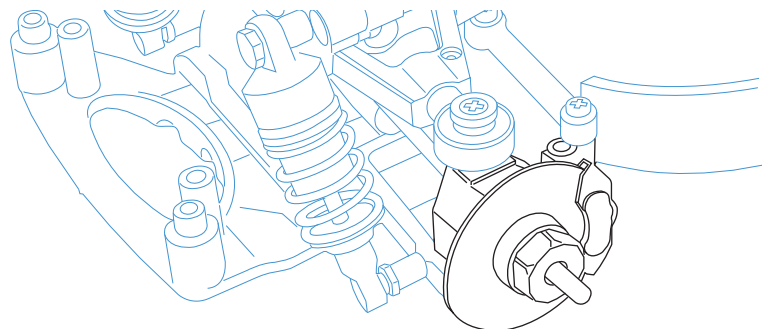

#3620UF アップライト(ブレーキディスク付)(2) :TT01/01E用

[付属品]

3×8 ボタンビス	4本
3×12 ボタンビス	2本
4×6 フランジパイプ	2個

フロントアップライトはRCカー純正の固定ワッシャーとビスで取り付けます。

EAGLE RACING

〒440-0842 愛知県豊橋市岩屋町62-79

☆その他、ご質問等がございましたらお気軽にお問い合わせください。

☆イーグル・サービスカウンター : service11@eaglemodel.com