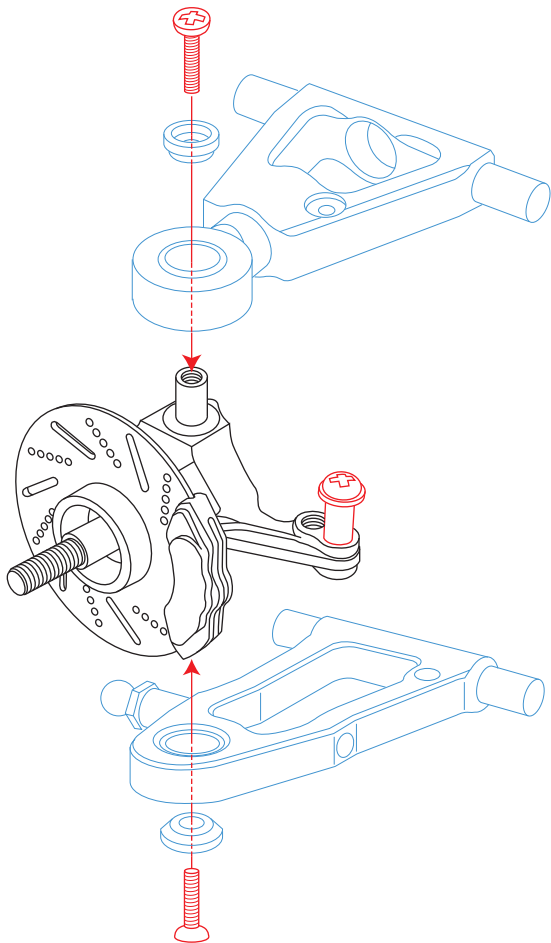

#3620UF アップライト(ブレーキディスク付)(2) :TT01/01E用

[付属品]

3×8 ボタンビス	4本
3×12 ボタンビス	2本
4×6 フランジパイプ	2個

フロントアップライトはRCカー純正の固定ワッシャーとビスで取り付けます。

EAGLE RACING

〒440-0842 愛知県豊橋市岩屋町62-79

☆その他、ご質問等がございましたらお気軽にお問い合わせください。

☆イーグル・サービスカウンター : service11@eaglemodel.com